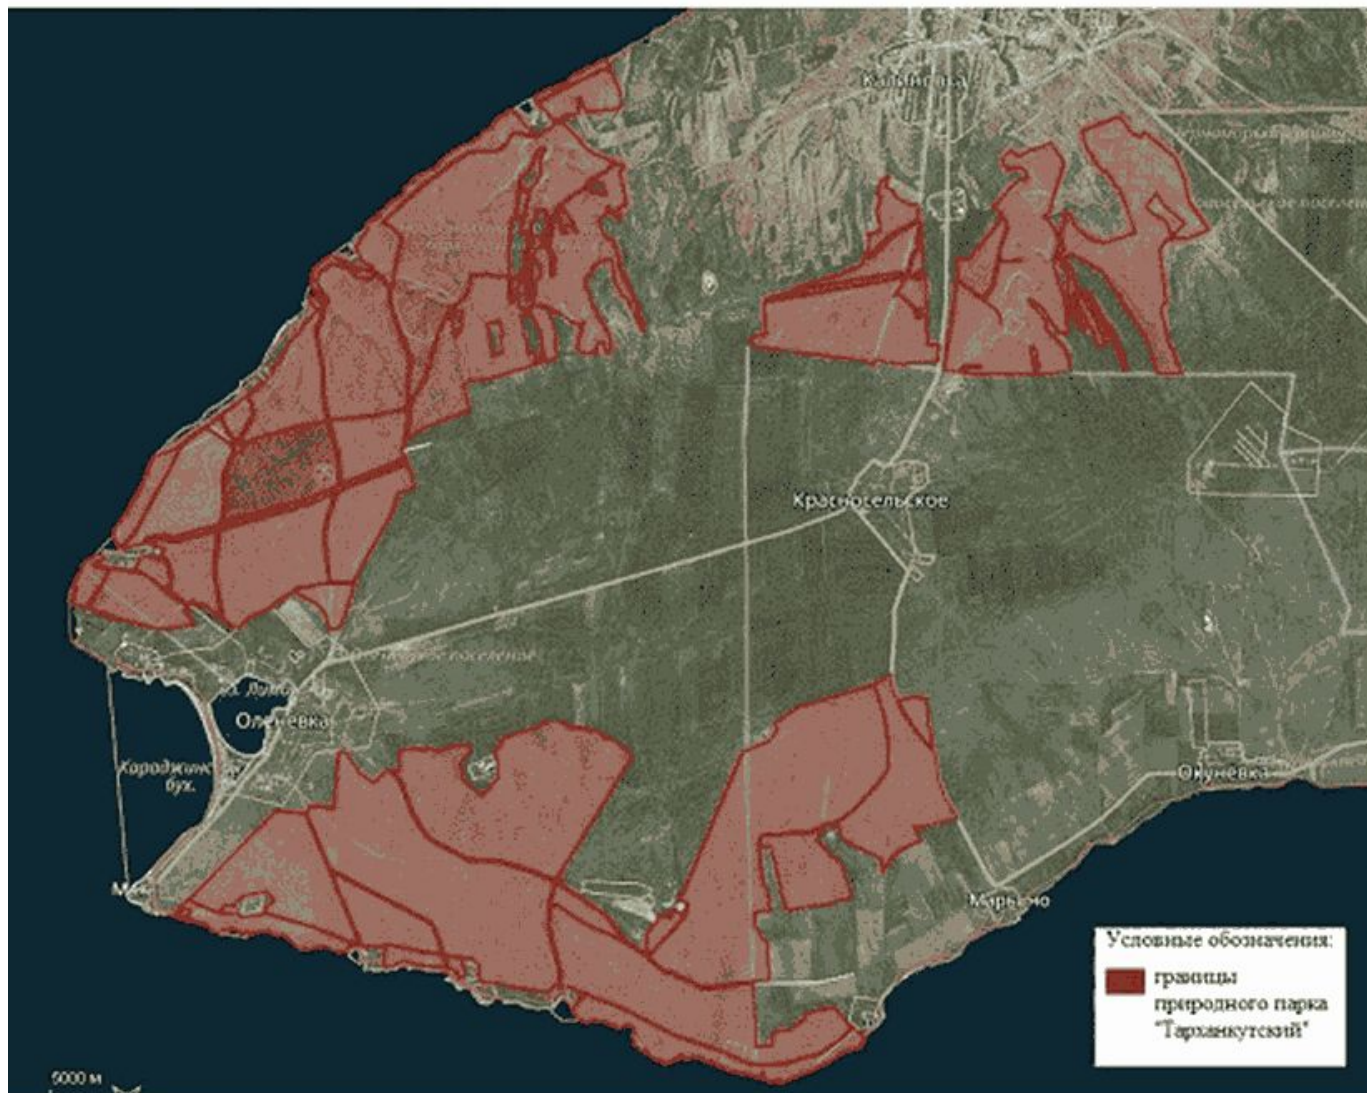

Приложение 2
к Положению
о природном парке регионального значения
Республики Крым "Тарханкутский"

**Сведения о характерных точках границ природного парка
регионального значения Республики Крым "Тарханкутский"**

**Географические координаты поворотных точек границ земельного
участка (система координат СК-63, зона 5)**

N характерных точек границ	Координаты, м	
	X	Y
ЗООИТ N 90.14.2.2		
Часть N 1	-	-
1	5014291.61	4307859.28