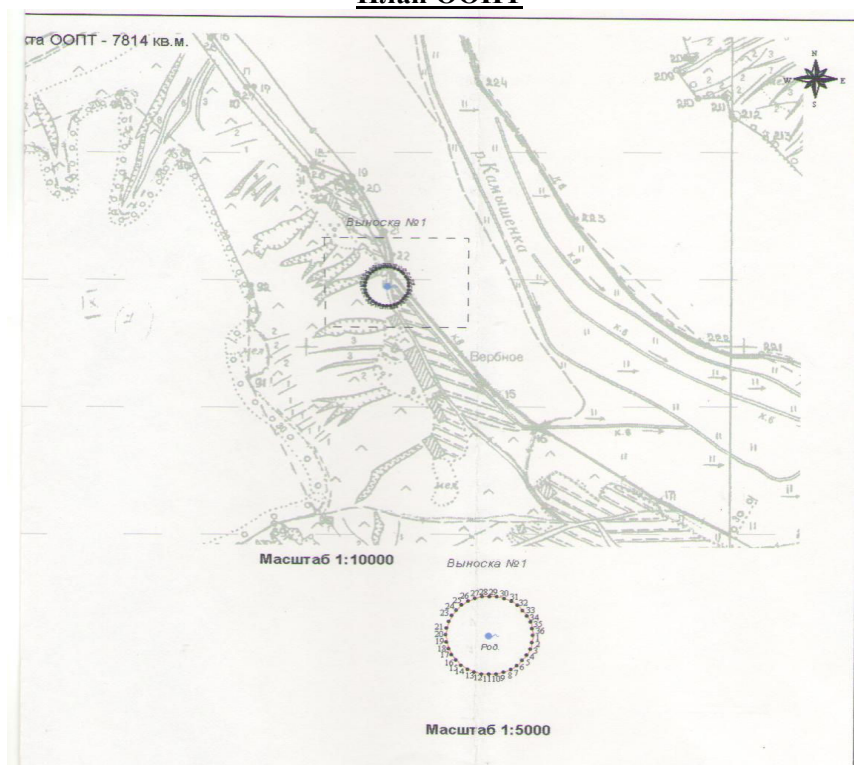

район, город

В 10 метрах по правую сторону от асфальтированной дороги на въезде в село Вербное Муниципального района «Красненский район»

местоположение

общей площадью 7814 кв. м., зарегистрирована в государственном Кадастре недвижимости Белгородской области.

План ООПТ

Координаты контурных точек

№ точки	X	У	№ точки	X	У
1	418221,77	2263653,93	20	418230,45	2263554,69
2	418213,09	2263653,17	21	418238,87	2263556,95
3	418204,67	2263650,92	22	418246,77	2263,560,63
4	418196,77	2263647,23	23	418253,91	2263565,63
5	418189,63	2263642,24	24	418260,07	2263571,79
6	418183,47	2263636,07	25	418265,07	2263578,93
7	418178,47	2263628,93	26	418268,75	2263586,83
8	418174,78	2263621,03	27	418271,01	2263595,25
9	418172,53	2263612,62	28	418271,77	2263603,93
10	418171,77	2263603,93	29	418271,01	2263612,62
11	418172,53	2263595,25	30	418268,75	2263621,03
12	418174,78	2263586,83	31	418265,07	2263628,93
13	418178,47	2263578,93	32	418260,07	2263636,07
14	418183,47	2263571,79	33	418253,91	2263642,24
15	418189,63	2263565,63	34	418246,77	2263647,23
16	418196,77	2263560,63	35	418238,87	2263650,92
17	418204,67	2263556,95	36	418230,45	2263653,17
18	418213,09	2263554,69	1	418221,77	2263653,93
19	418221,77	2263553,93			