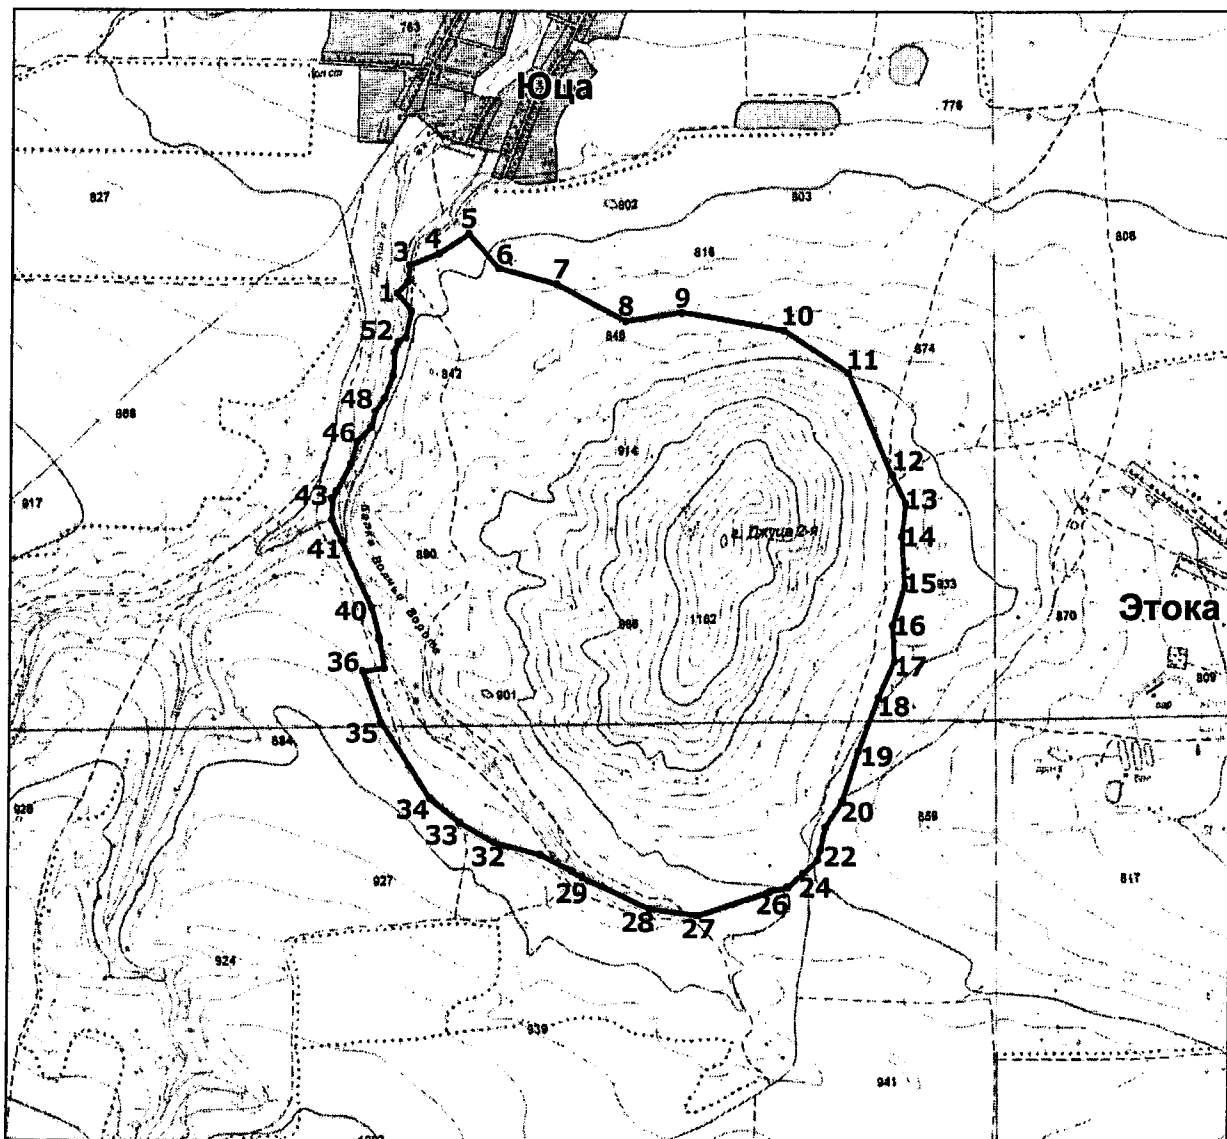

Условные обозначения:

– граница памятника природы краевого значения «Гора Джуца», площадью 451,47 гектара

– номера характерных точек границы памятника природы краевого значения «Гора Джуца», координаты которых представлены в таблице