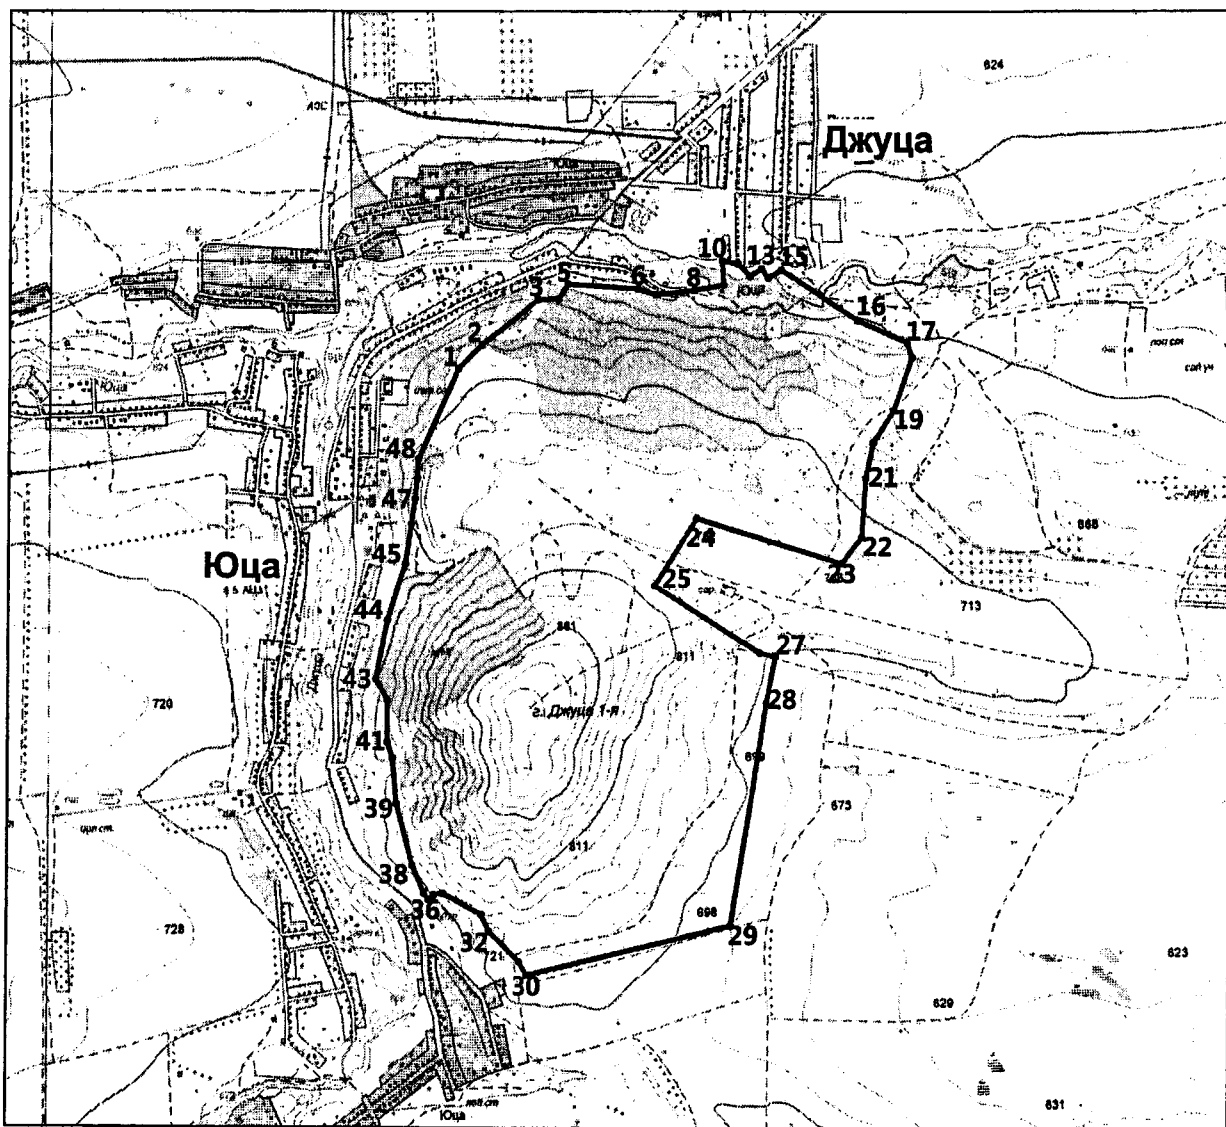

– граница памятника природы краевого значения «Гора Джуца», площадью 451,47 гектара

– номера характерных точек границы памятника природы краевого значения «Гора Джуца», координаты которых представлены в таблице

1	2	3	4
33.	33	352120,06	1398152,63
34.	34	352214,66	1398030,33
35.	35	352515,80	1397828,30
36.	36	352717,94	1397753,83
37.	37	352732,59	1397841,07
38.	38	352848,98	1397819,97
39.	39	352854,10	1397820,04
40.	40	352968,81	1397789,10
41.	41	353234,37	1397660,58
42.	42	353317,11	1397622,18
43.	43	353398,78	1397623,11
44.	44	353429,01	1397640,15
45.	45	353539,52	1397699,32
46.	46	353626,42	1397724,73
47.	47	353684,31	1397780,65
48.	48	353749,59	1397797,88
49.	49	353803,23	1397835,06
50.	50	353892,08	1397868,77
51.	51	353986,97	1397873,52
52.	52	354027,03	1397887,90
53.	53	354046,97	1397919,43
54.	54	354151,02	1397941,72
55.	1	354223,04	1397882,96

УТВЕРЖДЕНА

для постановления Правительства
Ставропольского края

от 06 сентября 2017 г. № 360-п

ГРАНИЦА

памятника природы краевого значения «Гора Юца»

Условные обозначения:

— граница памятника природы краевого значения «Гора Юца», площадью 400,19 гектара

1 – 48 — номера характерных точек границы памятника природы краевого значения «Гора Юца», координаты которых представлены в таблице

КООРДИНАТЫ

характерных точек границы памятника природы краевого значения
«Гора Юца»