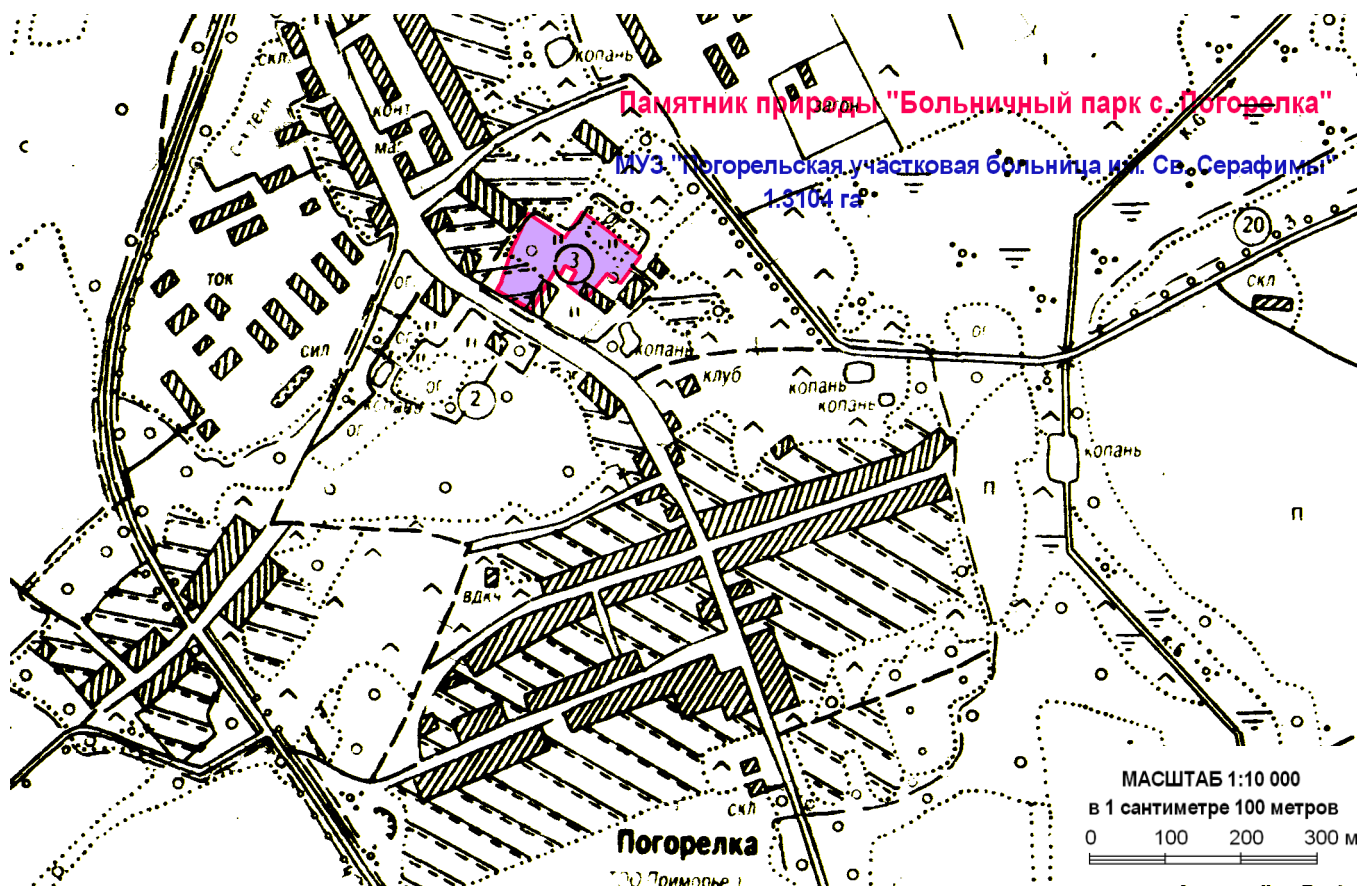

**Схема границ
памятника природы «Больничный парк с. Погорелка»
на территории Рыбинского муниципального района Ярославской области**

Масштаб 1:10 000

Условные обозначения

- граница памятника природы

- наименование оопт

- площадь оопт

- граница землепользования

- наименование землепользования

- площадь землепользования в границах оопт