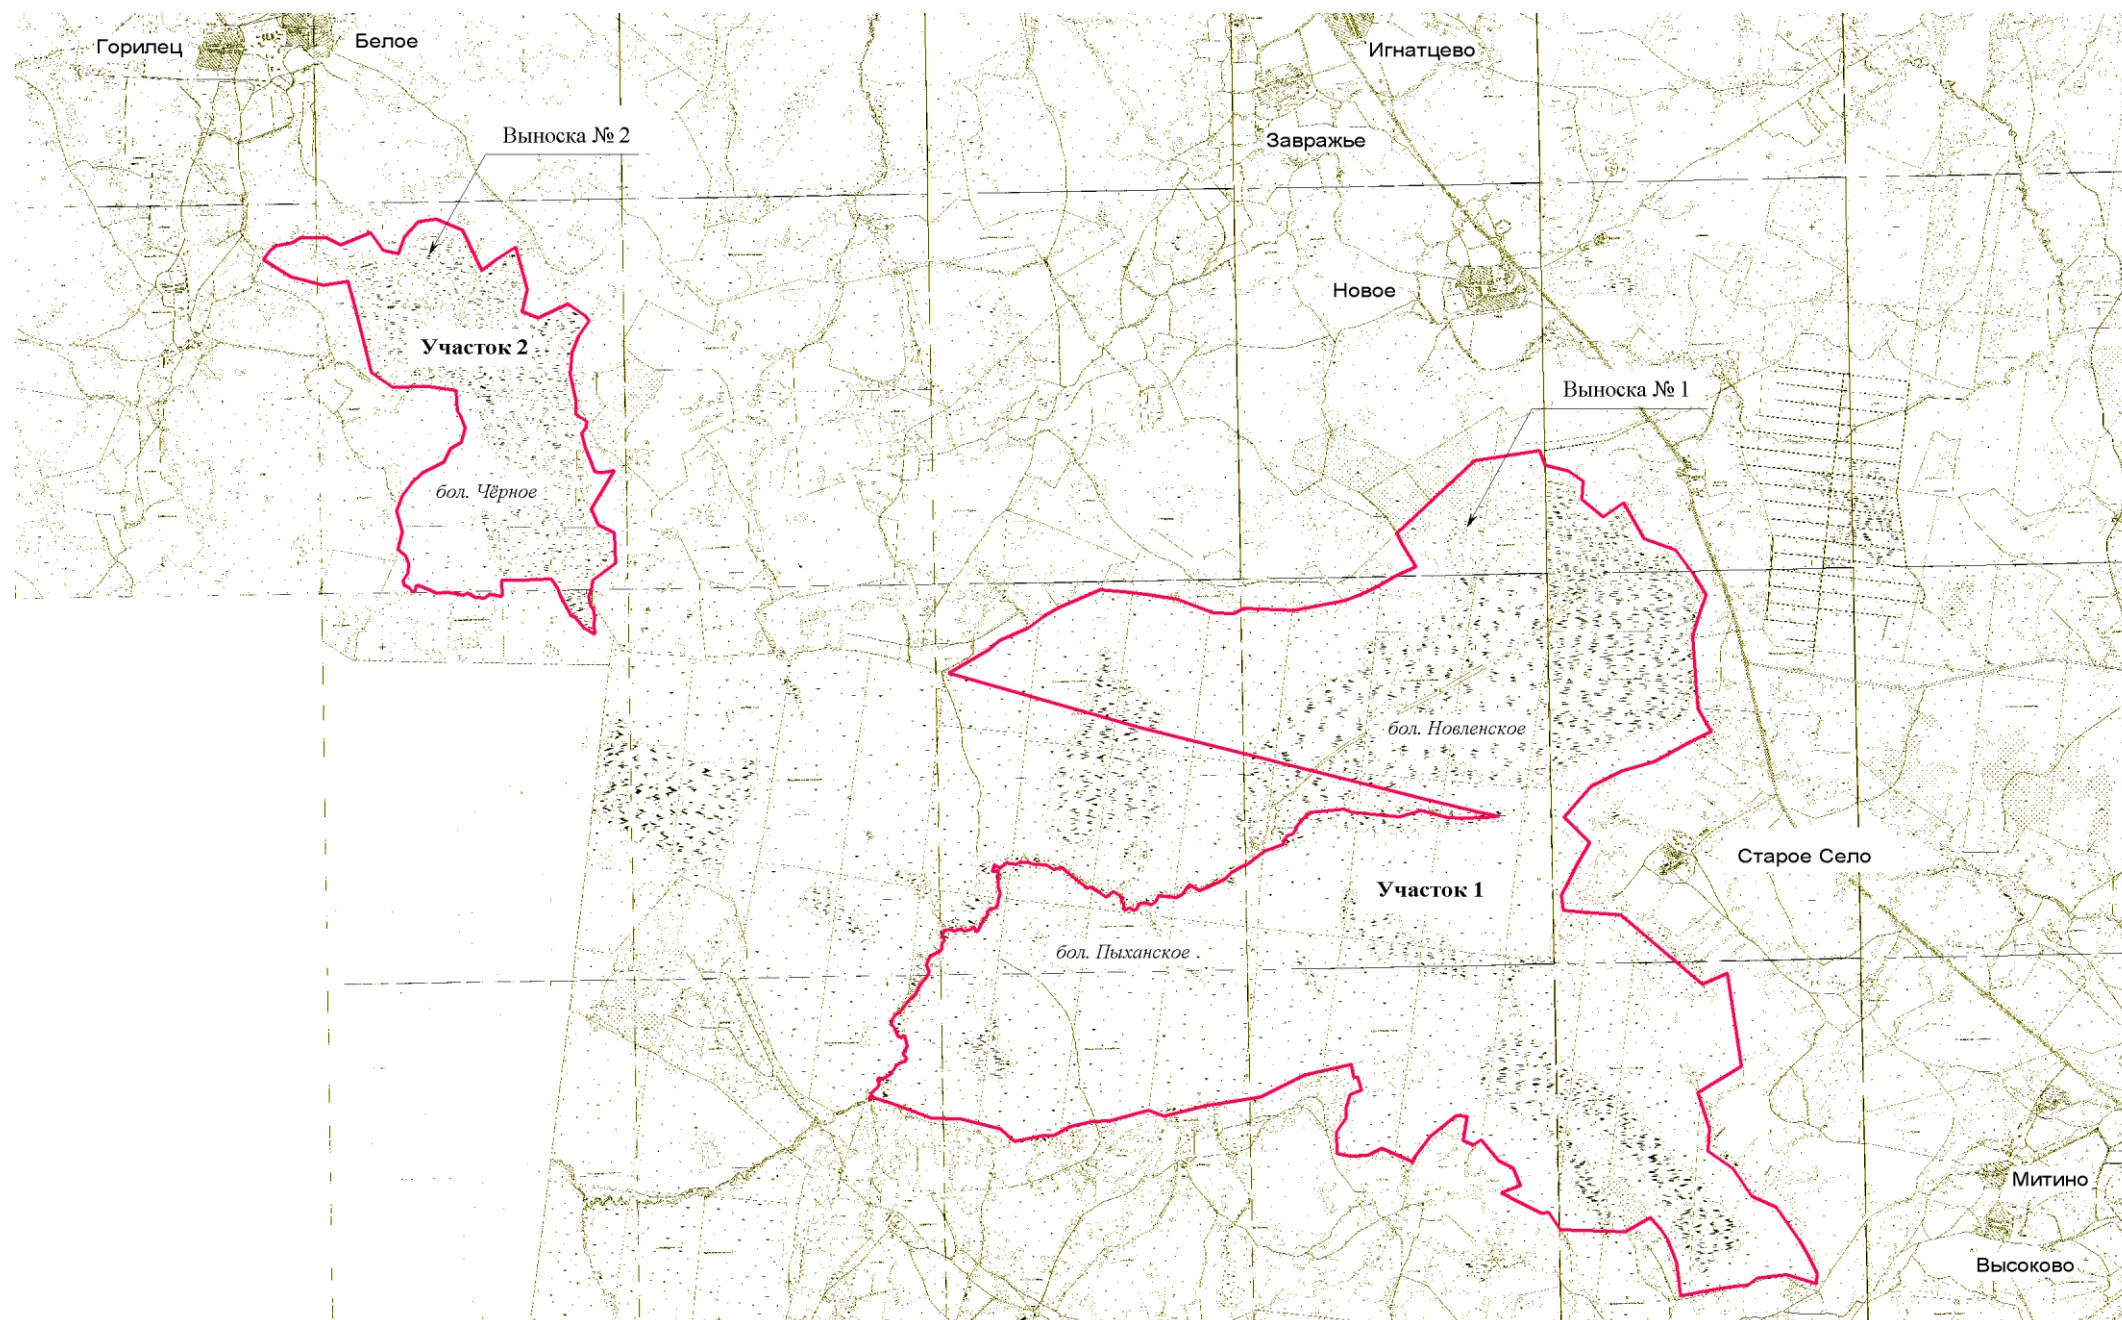

КАРТА (ПЛАН)

**границ особо охраняемой природной территории Ярославской области –
государственного природного заказника «Болотная система Новленское (болота Новленское, Пыханское, Чёрное) (ландшафтный)»**
(наименование объекта землеустройства)

План границ объекта землеустройства

Масштаб 1:90 000

Условные обозначения:

- граница особо охраняемой природной территории
- - характерная точка границы особо охраняемой природной территории

Подпись _____ Е.В.Кравченко Дата «__» _____ 2012 г.

Место для оттиска печати лица, составившего карту (план) объекта землеустройства