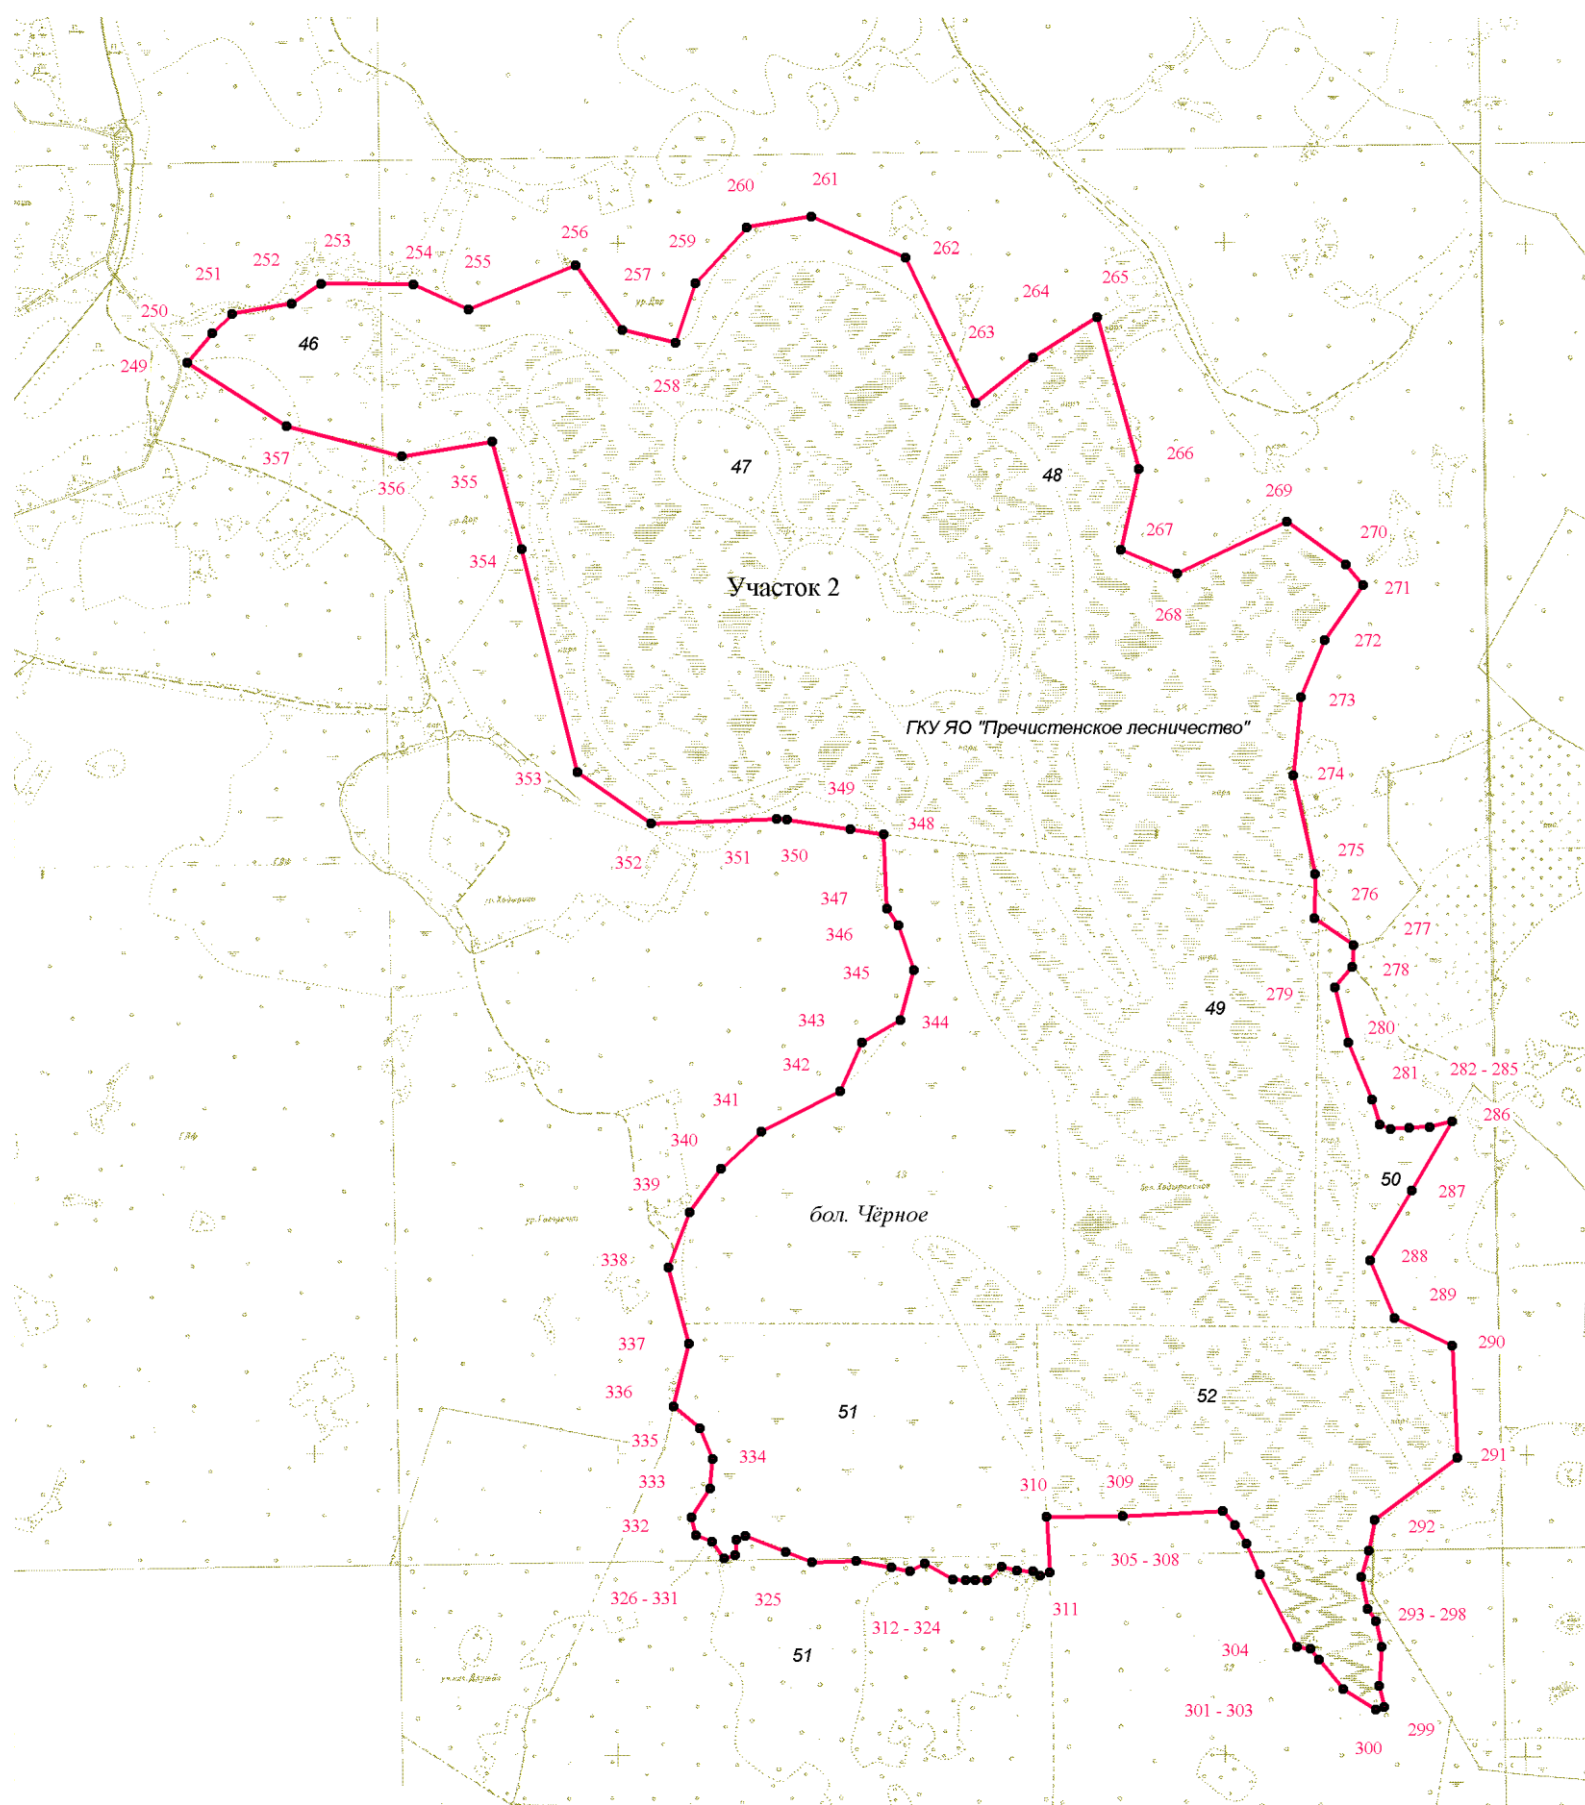

### КАРТА (ПЛАН)

**границ особо охраняемой природной территории Ярославской области –  
государственного природного заказника «Болотная система Новленское (болото Новленское, Пыхановское, Чёрное)(ландшафтный)»**  
(Наименование объекта землеустройства)

#### План границ объекта землеустройства

#### Выноска № 2

Масштаб 1:25 000

**Условные обозначения:**

- - граница особо охраняемой природной территории
- - характерная точка границы особо охраняемой территории

Подпись \_\_\_\_\_ Е.В.Кравченко      Дата «\_\_» \_\_\_\_\_ 2012 г.

Место для оттиска печати лица, составившего карту (план) объекта землеустройства