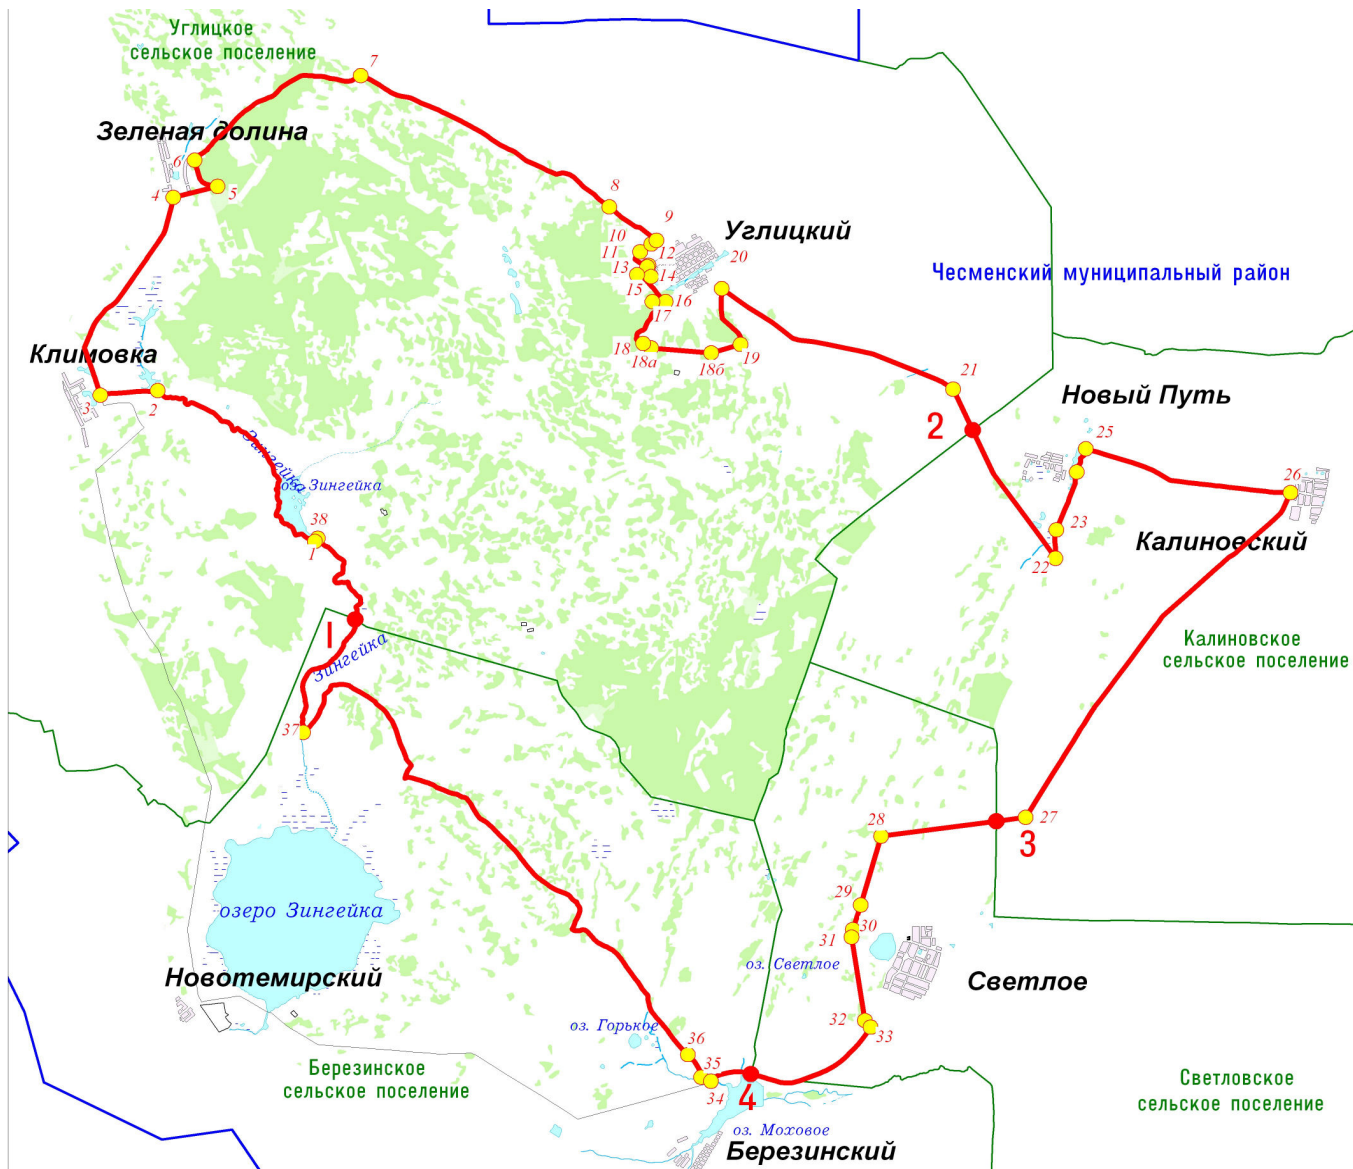

Черноборский заказник

Условные обозначения

- | | | | |
|---|----------------------------|---|---|
|  | Граница района |  | 3 Узловая точка границы заказника |
|  | Граница заказника |  | 8 Поворотная точка границы заказника |
|  | Границы сельских поселений | Масштаб 1: 150 000 (в 1 см 1500 м) | |