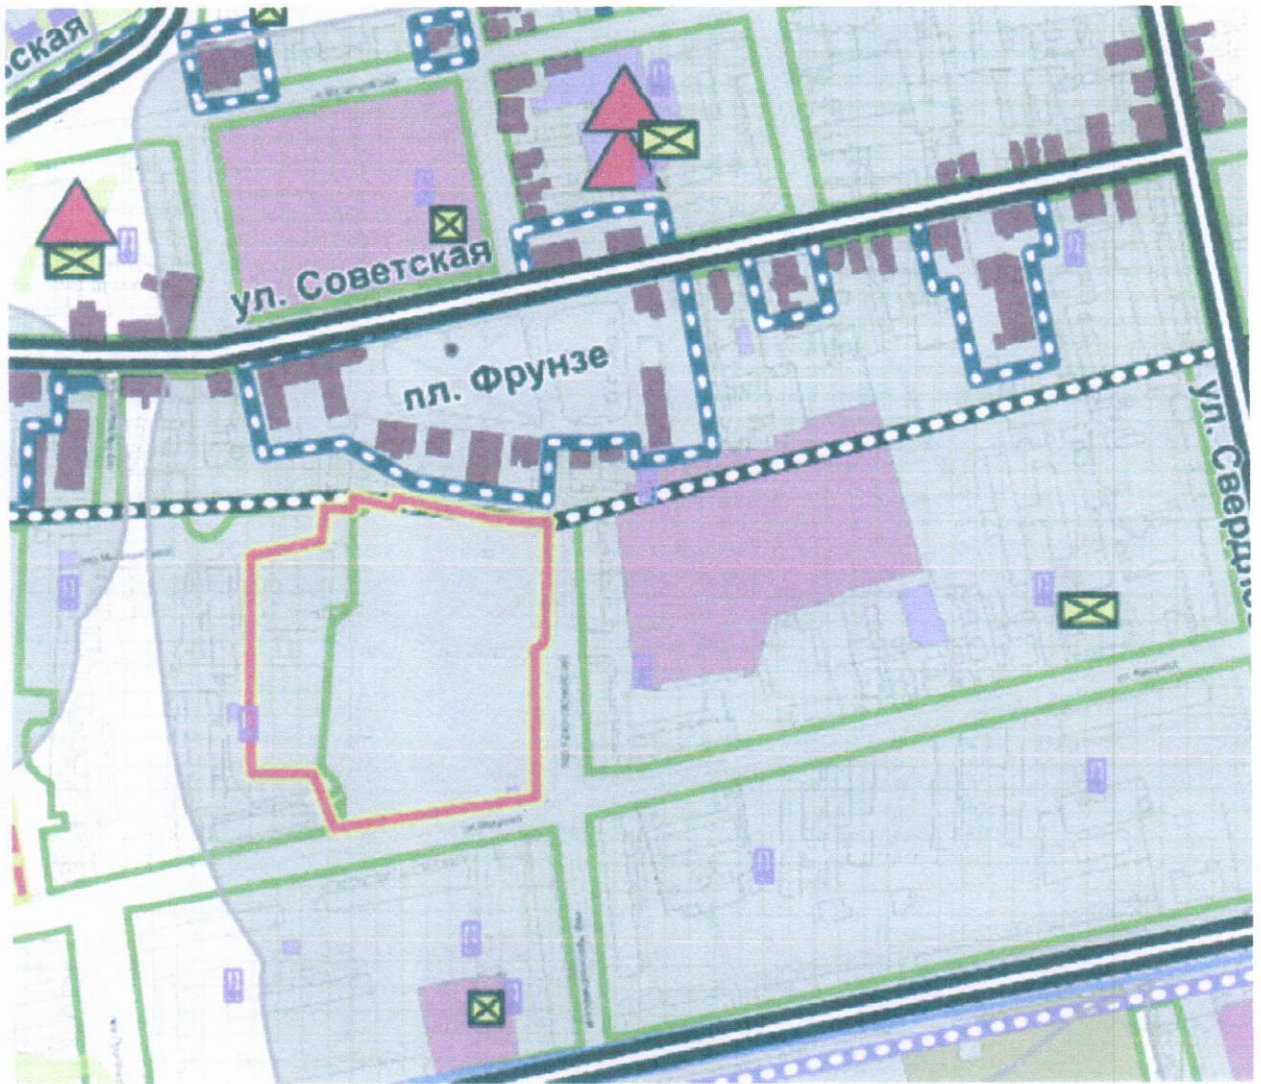

Схема расположения особо охраняемой природной территории
местного значения в городском округе Шуя
городского парка «Детский парк»

Условные обозначения

 Граница территории памятника природы