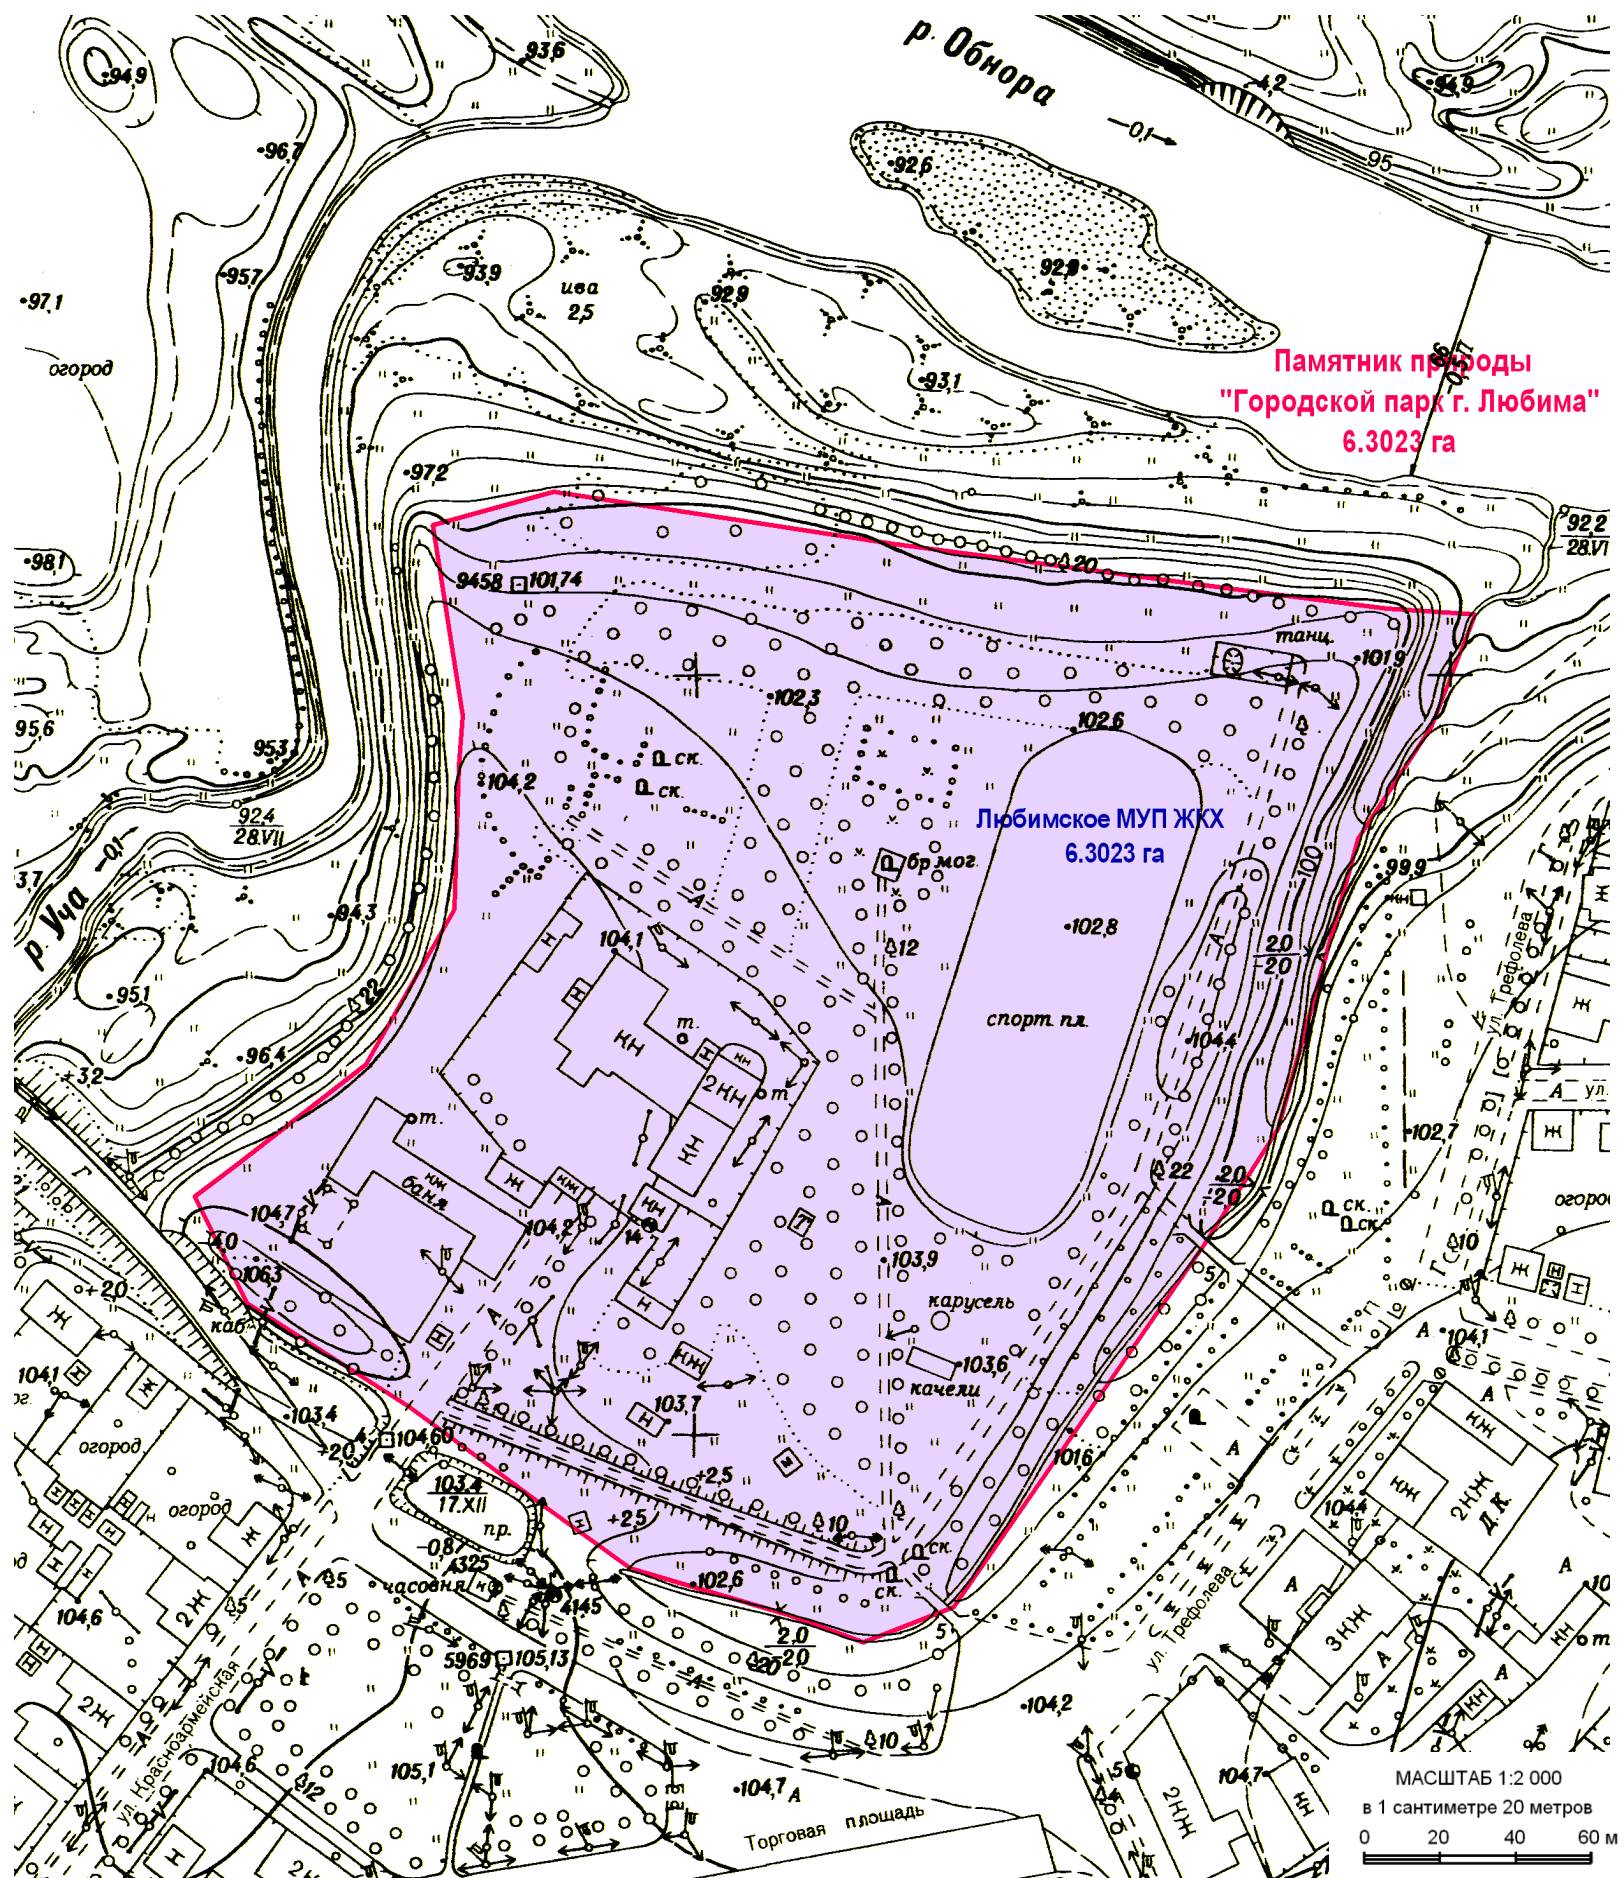

**Схема границ
памятника природы «Городской парк г. Любима»
на территории Любимского муниципального района Ярославской области**

М 1:2 000

УСЛОВНЫЕ ОБОЗНАЧЕНИЯ:

	граница памятника природы
	граница землепользования
Памятник природы "Городской парк г. Любима"	наименование ООПТ
6.3023 га	подпись площади землепользования
6.3023 га	подпись площади ООПТ
Любимское МУП ЖКХ	наименование землепользования