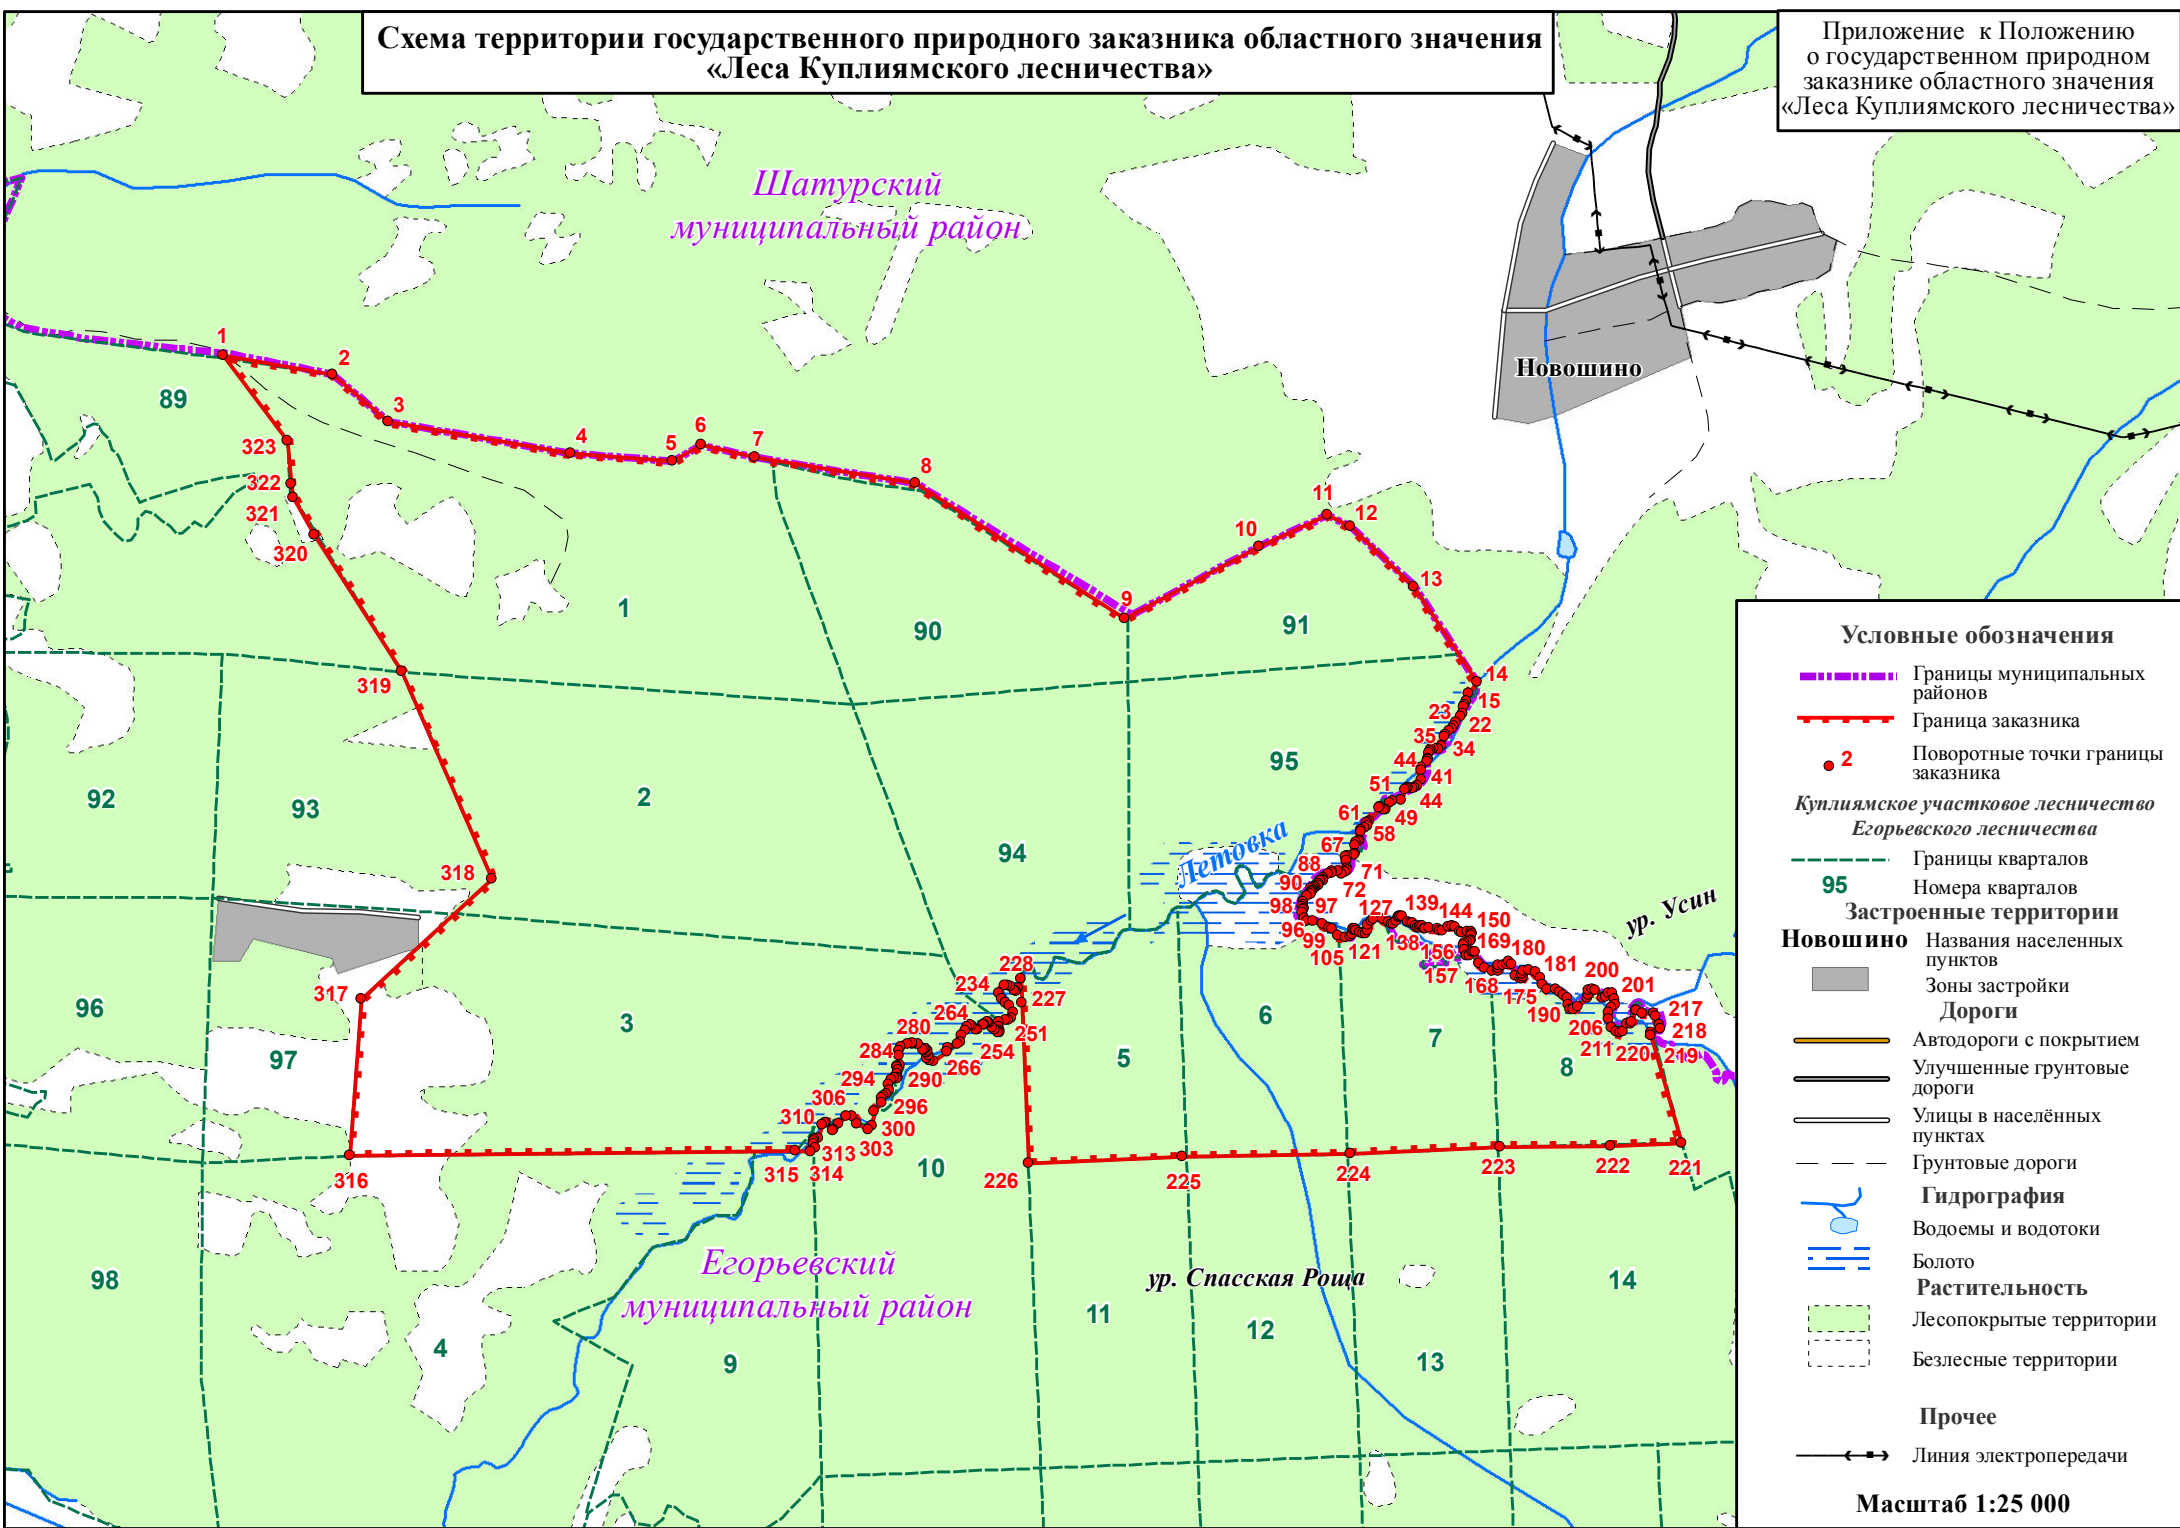

- Условные обозначения**
- Границы муниципальных районов
 - Граница заказника
 - 2 Поворотные точки границы заказника
- Купляймское участковое лесничество
Егорьевского лесничества*
- Границы кварталов
 - 95** Номера кварталов
- Застроенные территории**
- Новошино**
- Названия населенных пунктов
 - Зоны застройки
- Дороги**
- Автодороги с покрытием
 - Улучшенные грунтовые дороги
 - Улицы в населённых пунктах
 - Грунтовые дороги
- Гидрография**
- Водоёмы и водотоки
 - Болото
- Растительность**
- Лесопокрываемые территории
 - Безлесные территории
- Прочее**
- Линия электропередачи