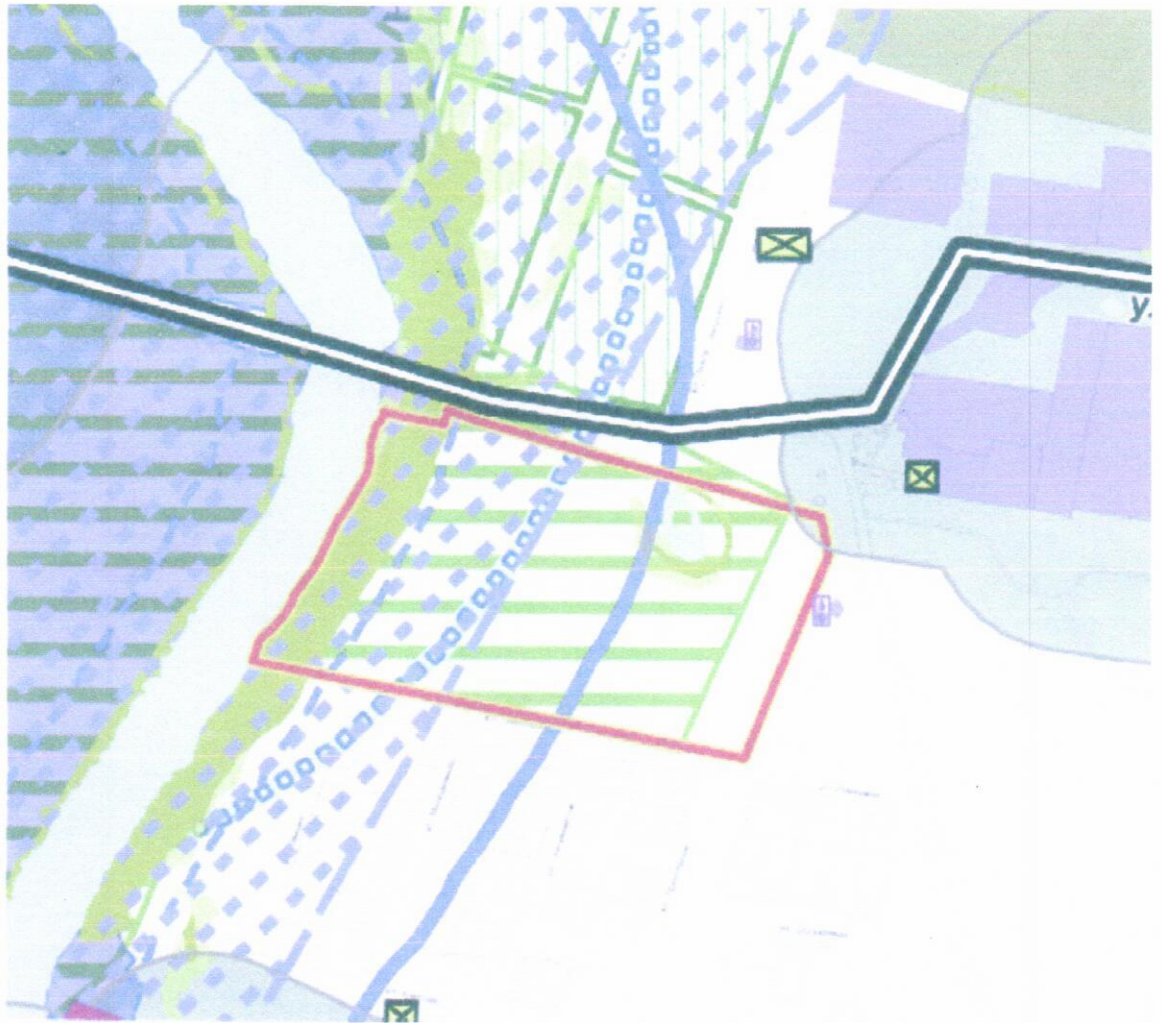

Схема расположения особо охраняемой природной территории  
местного значения в городском округе Шуя  
«Лихушинский парк»

Условные обозначения

 Граница территории памятника природы