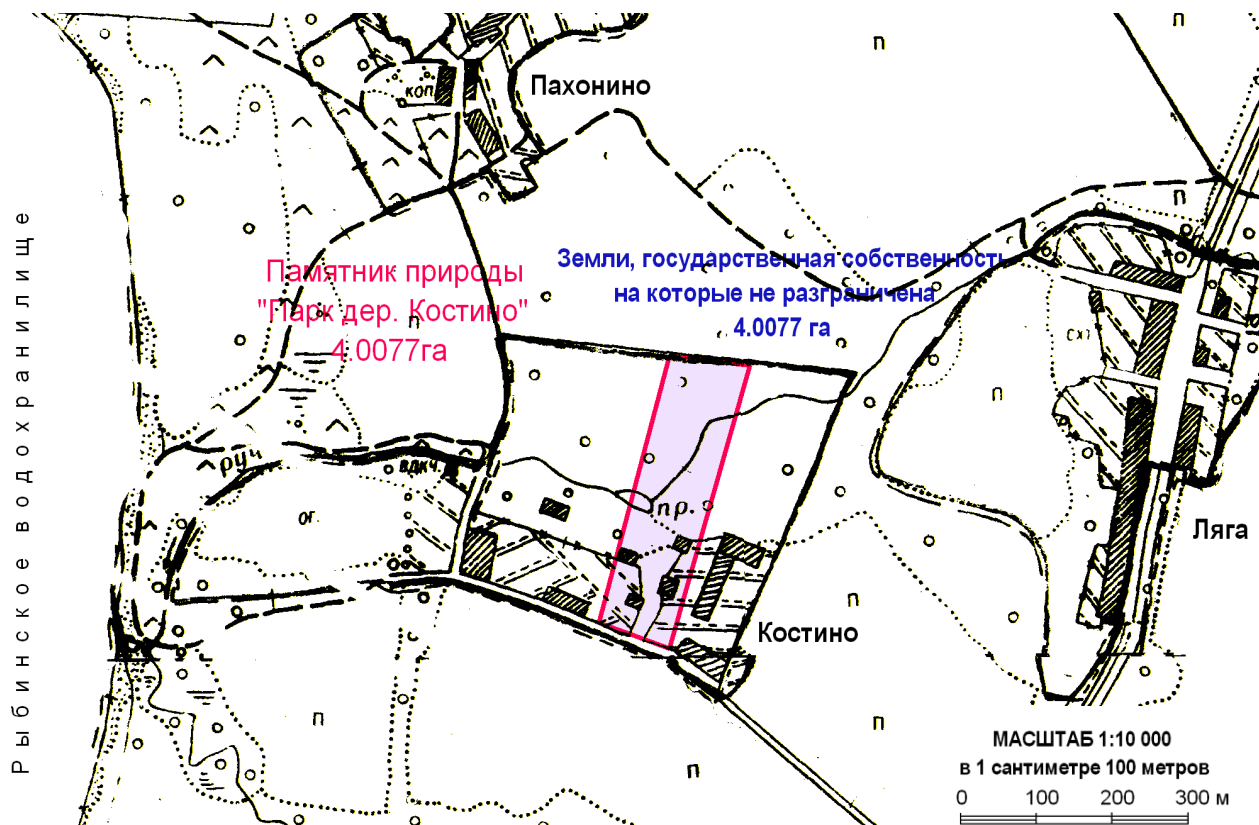

**Схема границ
памятника природы «Парк дер. Костино»
на территории Рыбинского муниципального района Ярославской области**

Масштаб 1:10 000

Условные обозначения

	- граница памятника природы
<p align="center">"Парк дер. Костино"</p>	- наименование оопт
<p align="center">4.0077 га</p>	- площадь оопт
	- граница землепользования
<p align="center">Земли, государственная собственность на которые не разграничена</p>	- наименование землепользования
<p align="center">4.0077 га</p>	- площадь землепользования в границах оопт