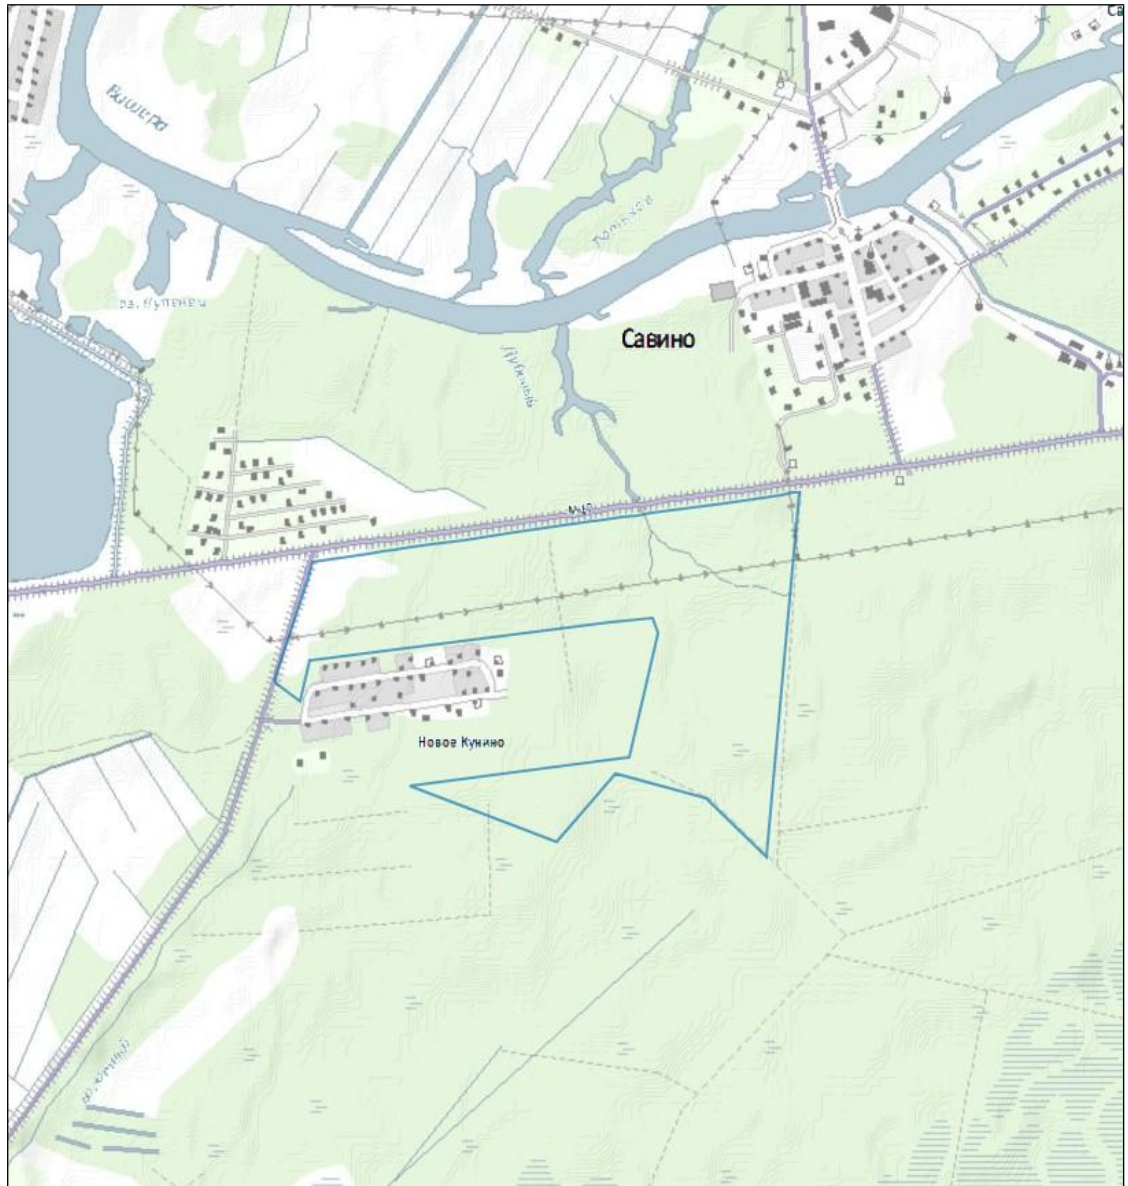

## КАРТА-СХЕМА

памятника природы регионального значения «Савинские дубравы»

Масштаб 1 : 36000

\_\_\_\_\_ – граница памятника природы регионального значения